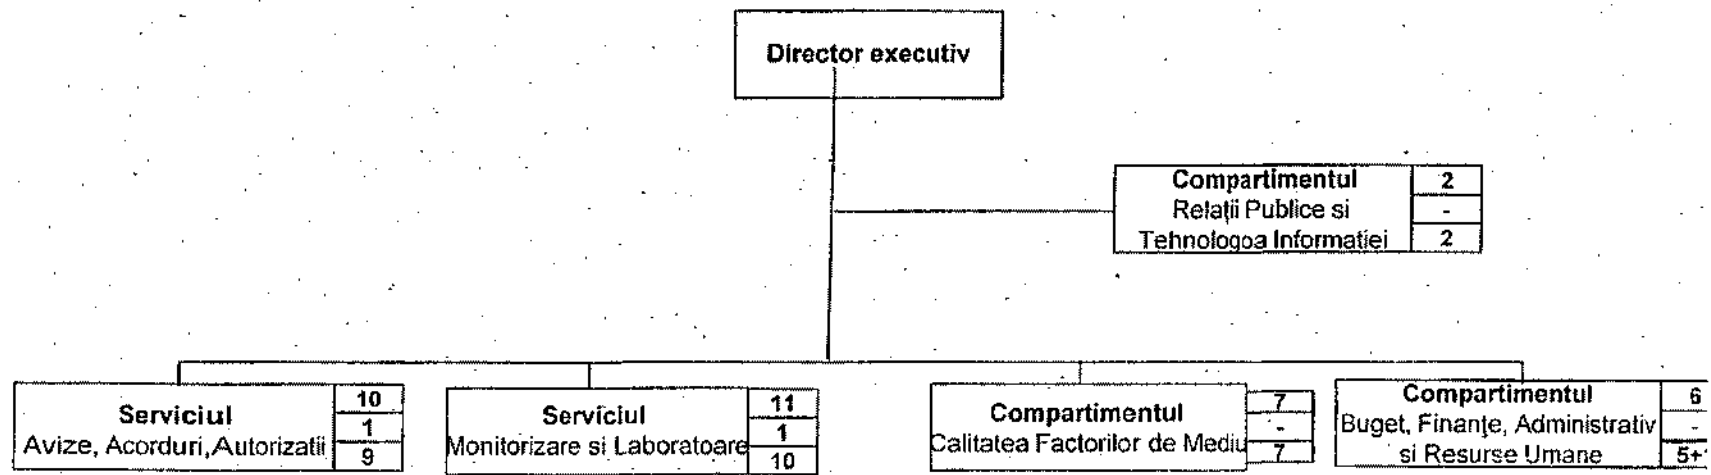

STRUCTURA ORGANIZATORICĂ a
 AGENȚIEI JUDEȚENE PENTRU PROTECȚIA MEDIULUI TELEORMAN

Legendă:

- | |
|----|
| 37 |
|----|

 Total personal
- | |
|---|
| 3 |
|---|

 Funcții publice de conducere
- | |
|------|
| 33+1 |
|------|